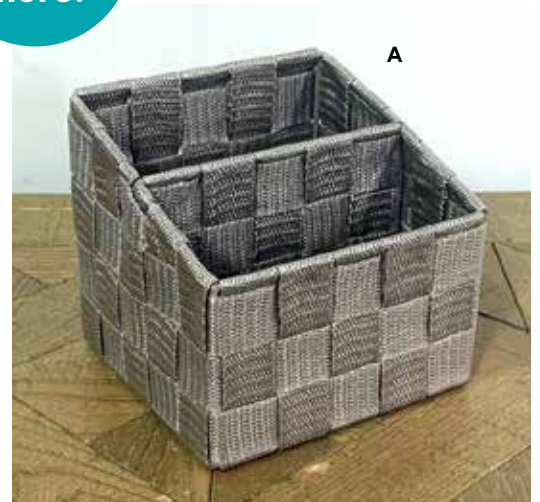

Classic Collection

Shop
online for
more!

NEW Signature
HOMESTYLES®

A Mini Organizer

Woven nylon over metal frame.
5"L x 5.5"W x 5"H.

Espresso: ST132E • $12
Gray: ST132TP • $12