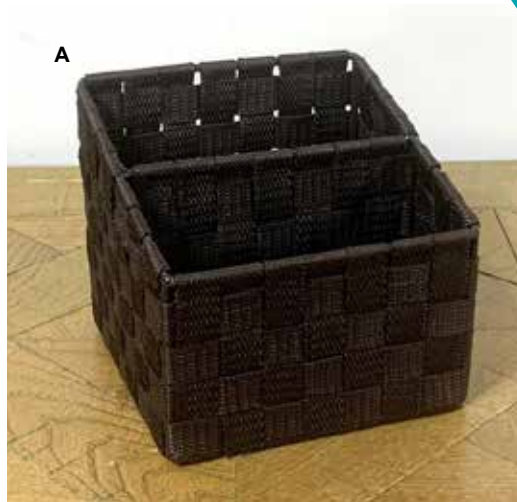

Classic Collection

Shop
online for
more!

NEW Signature
HOMESTYLES®

A Mini Organizer

Woven nylon over metal frame.
5"L x 5.5"W x 5"H.

Espresso: ST132E • $12
Gray: ST132TP • $12